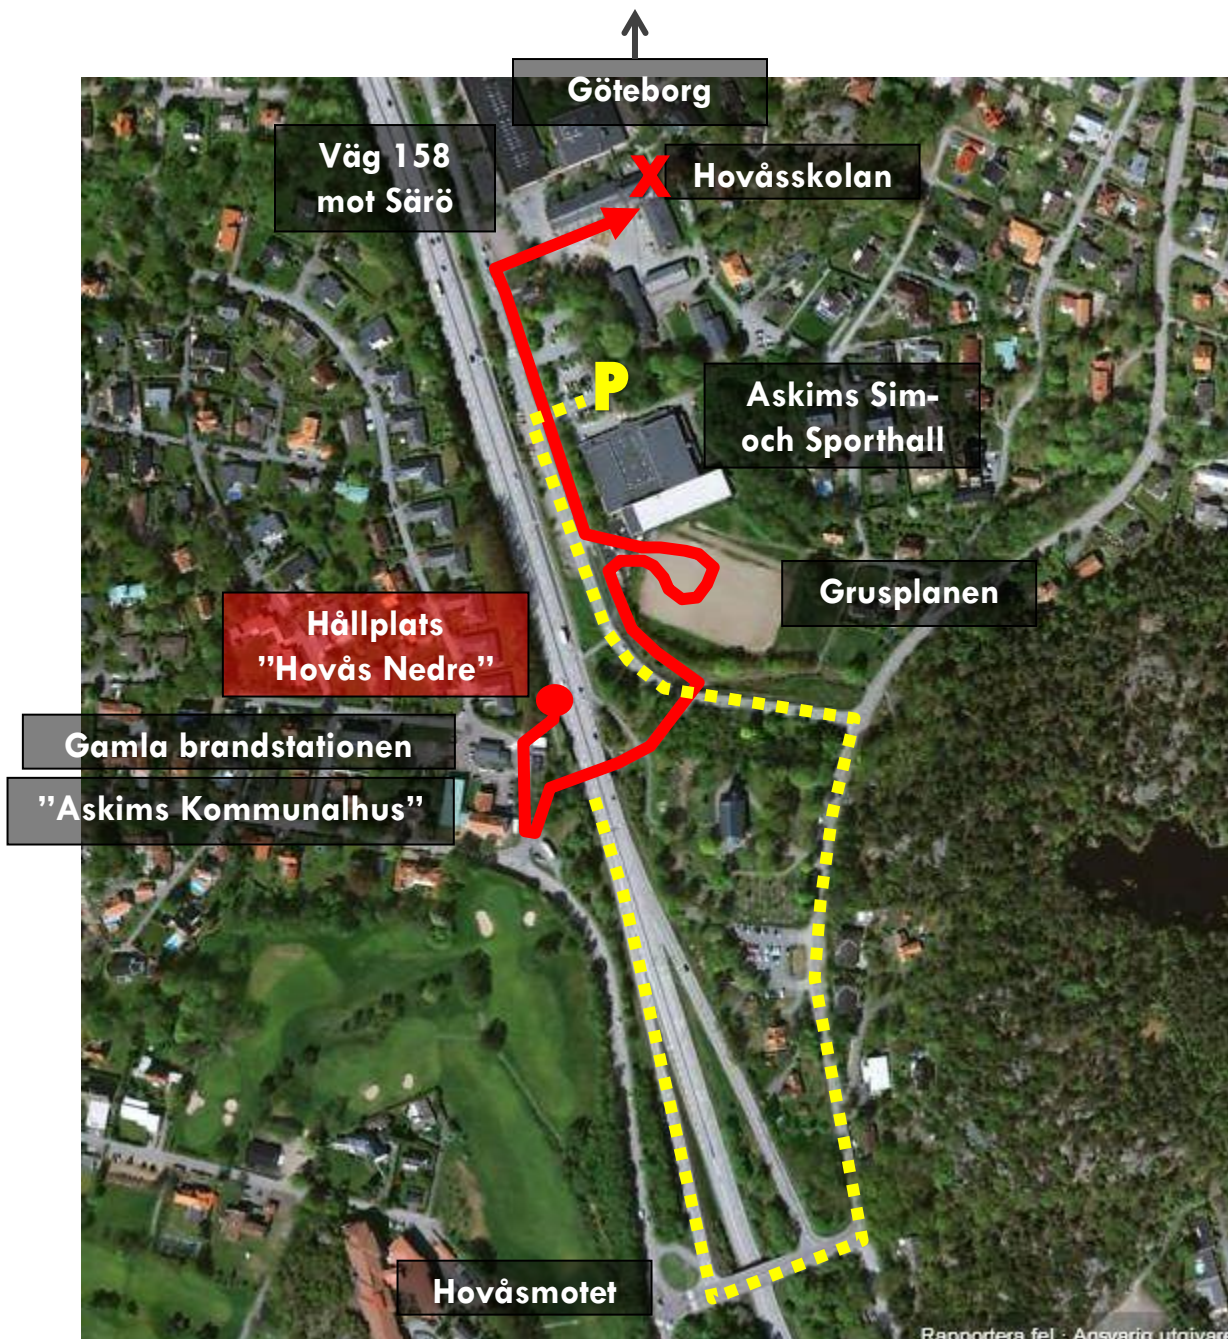

Hitta till Hovåsskolans samlingsssal

BUSS

Tag Rosa Express till hållplats Hovås Nedre. Från Marklandsgatan tar det endast 10 minuter, från Heden 20 minuter. Följ den röda linjen till samlingsalen vid krysset. Ta gärna en titt på grusplanen innan mötet.

BIL

Om du kommer från norr, sväng av vid Hovåsmotet. Den gula streckade linjen visar vägen till parkering vid Askims Sim- och Sporthall. Kasta gärna ett öga på grusplanen innan mötet även om du kommer med bil.